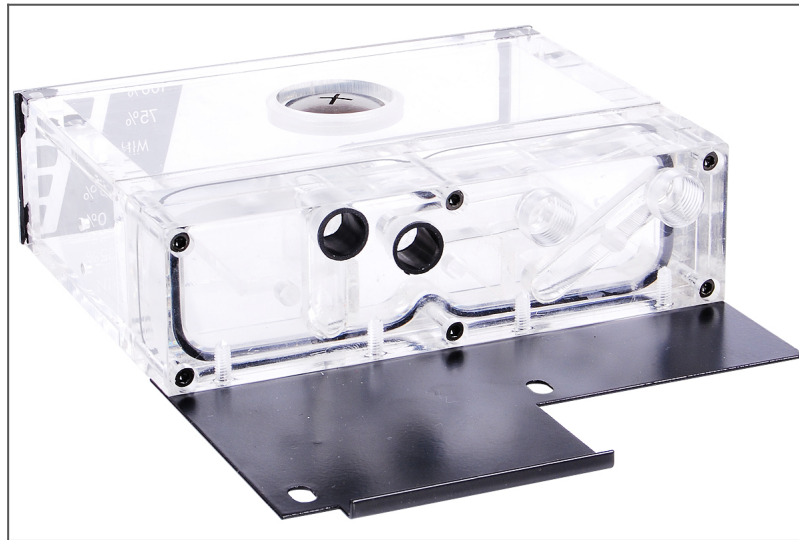

Alphacool Repack - Laing DDC - 5,25 Bay Station

LED Bohrungen:	vorhanden (für 5mm LEDs)
Behältertyp:	1x 5 1/4" Bayres
Material:	Plexiglas, POM, Messing
Abmessungen:	191 x 148 x 43mm
Anzahl Anschlüsse:	2
Pumpenkompatibilität:	für Laing DDC
Hersteller:	Alphacool
Pumpe vorinstalliert:	Nein
Anschluss:	G1/4" Innengewinde
Fillport:	G1/4" Innengewinde
Farbe:	schwarz