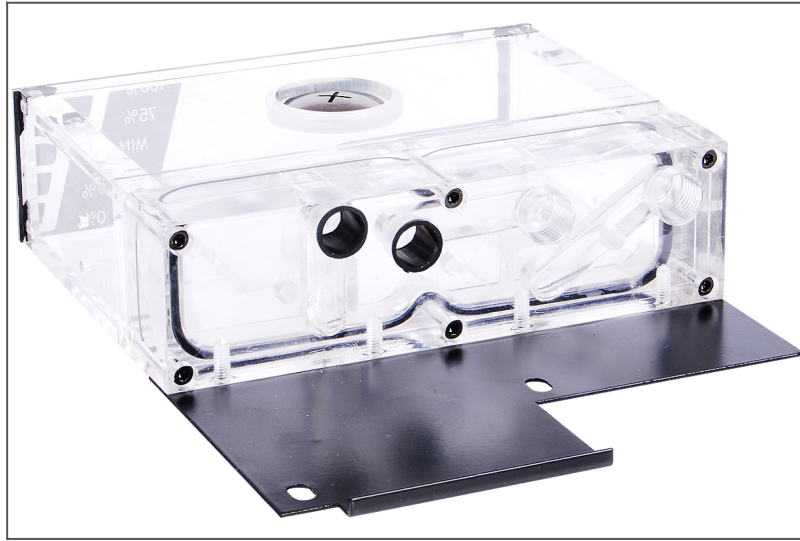

Alphacool Repack - Laing DDC - 5,25 Bay Station

Abmessungen:	191 x 148 x 43mm
Anschluss:	G1/4" Innengewinde
Anzahl Anschlüsse:	2
Behältertyp:	1x 5 1/4" Bayres
Farbe:	schwarz
Fillport:	G1/4" Innengewinde
Hersteller:	Alphacool
LED Bohrungen:	vorhanden (für 5mm LEDs)
Material:	Plexiglas, POM, Messing
Pumpe vorinstalliert:	Nein
Pumpenkompatibilität:	für Laing DDC