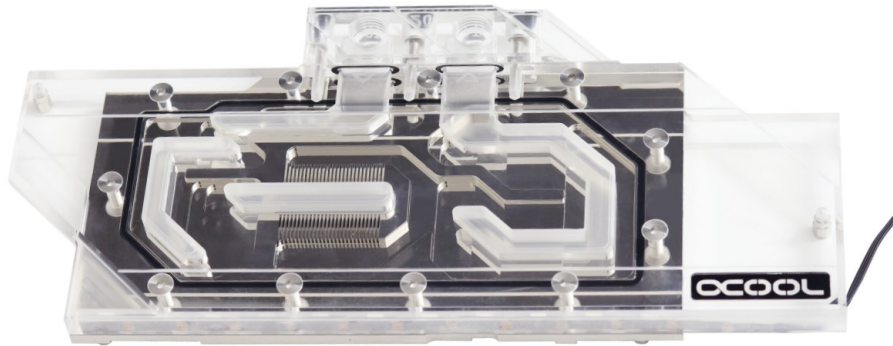

Alphacool Eisblock Aurora Plexi GPX-N Nvidia RTX 2080/2080TI FE

Was ist das?

Der Alphacool Eisblock Aurora Plexi GPX vereint Style mit Performance und eine umfangreiche Digital RGB Beleuchtung. Die Erfahrung von über 16 Jahren sind in diesen Grafikkarten-Wasserkühler eingeflossen und stellen den aktuellen Höhepunkt der Alphacool Produktentwicklung dar.

Highlights

- Digital RGB Beleuchtung
- Vernickelter Kupferblock
- Deutliche Performancesteigerung gegenüber Vormodellen
- Patentierte Verschlusschrauben

Version: 25.07.2019

Wir übernehmen keine Verantwortung für eventuelle Tippfehler.

Alphacool International GmbH, Marienberger Strasse 1, 38122 Braunschweig Tel: (+49)0531 288 740 Supportmail: info@alphacool.com