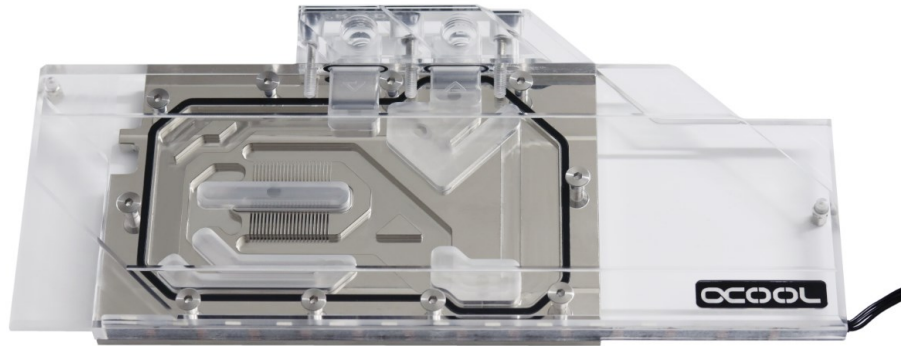

## Alphacool Eisblock Aurora Acryl GPX-A Radeon 5700/5700XT Reference Design

### Was ist das?

Der Alphacool Eisblock Aurora Acryl GPX vereint Style mit Performance und eine umfangreiche Digital RGB Beleuchtung. Die Erfahrung von über 16 Jahren sind in diesen Grafikkarten-Wasserkühler eingeflossen und stellen den aktuellen Höhepunkt der Alphacool Produktentwicklung dar.

### Highlights

- Digital RGB Beleuchtung
- Vernickelter Kupferblock
- Deutliche Performancesteigerung gegenüber Vormodellen
- Patentierte Verschlusschrauben

Version: 30.10.2020

Wir übernehmen keine Verantwortung für eventuelle Tippfehler.

Technische Daten Kühler	
B x T x H	120,4 x 266,7 x 25,3 mm
Nettogewicht	726 g
Maximale Arbeitstemperatur	60 °C
Material Kühler	Vernickeltes Kupfer
Material Deckel	Acrylglas
Dicke der Kühlfinnen	0,6 mm
Anschlüsse	4 x G1/4"
Stromanschluss Digital RGB	3-Pin 5V
Druckgetestet	1,5 Bar
Zertifikate	CE, FC, ROHS