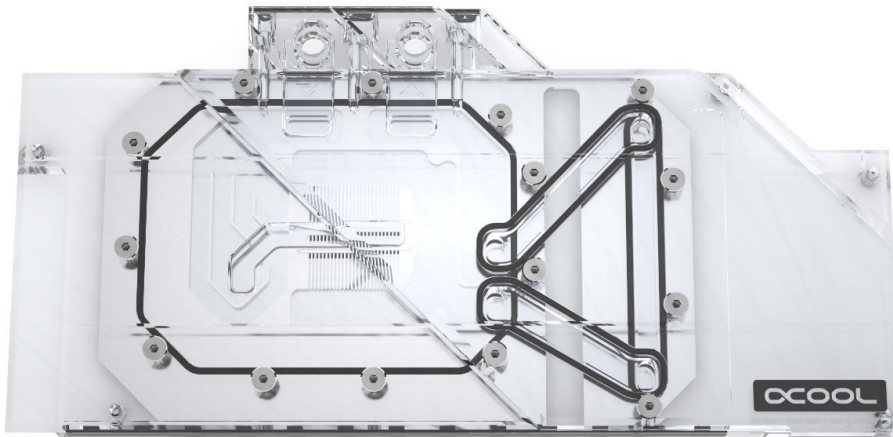

Alphacool Eisblock Aurora Acryl GPX-A Radeon 5700/5700XT ASUS ROG Strix

Was ist das?

Der Alphacool Eisblock Aurora Acryl GPX vereint Style mit Performance und eine umfangreiche Digital RGB Beleuchtung. Die Erfahrung von über 16 Jahren sind in diesen Grafikkarten-Wasserkühler eingeflossen und stellen den aktuellen Höhepunkt der Alphacool Produktentwicklung dar.

Highlights

- Digital RGB Beleuchtung
- Vernickelter Kupferblock
- Deutliche Performancesteigerung gegenüber Vormodellen
- Patentierte Verschlusschrauben

Version: 30.10.2020

Wir übernehmen keine Verantwortung für eventuelle Tippfehler.

Alphacool International GmbH, Marienberger Strasse 1, 38122 Braunschweig Tel: (+49)0531 288 740 Supportmail: info@alphacool.com