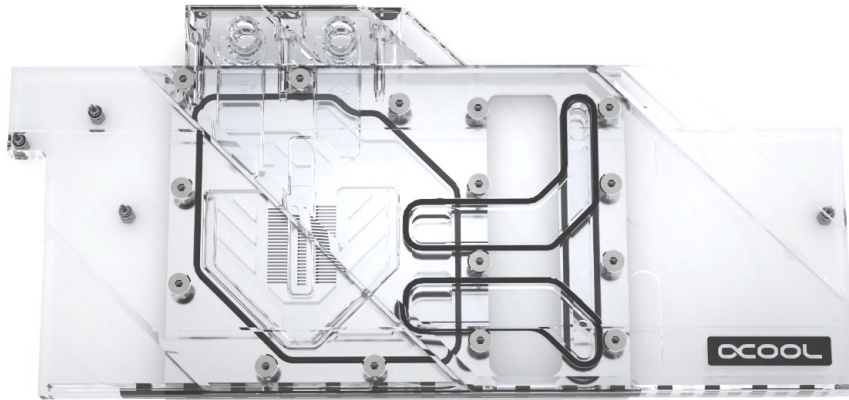

ALPHACOO – THE COOLING COMPANY

Alphacool Eisblock Aurora Plexi GPX-A Radeon 5700/5700XT MSI Gaming X

Was ist das?

Der Alphacool Eisblock Aurora Plexi GPX vereint Style mit Performance und eine umfangreiche Digital RGB Beleuchtung. Die Erfahrung von über 16 Jahren sind in diesen Grafikkarten-Wasserkühler eingeflossen und stellen den aktuellen Höhepunkt der Alphacool Produktentwicklung dar.

Technische Daten Kühler	
B x T x H	120,4 x 266,7 x 25,3 mm
Nettogewicht	g
Maximale Arbeitstemperatur	60 °C
Material Kühler	Vernickeltes Kupfer
Material Deckel	Plexiglas
Dicke der Kühlfinnen	0,6 mm
Anschlüsse	4 x G1/4"
Stromanschluss Digital RGB	3-Pin 5V
Druckgetestet	1,5 Bar
Zertifikate	CE, FC, ROHS

Mehr Performance!

Bei der Entwicklung des Eisblock Aurora GPX Grafikkarten-Wasserkühlers wurde natürlich auch Wert auf eine Leistungssteigerung gelegt. Im ersten Schritt wurde der Kühler näher an die einzelnen Bauteile gebracht, indem man die Wärmeleitpads auf eine Dicke von 1 mm reduziert hat. Im zweiten Schritt wurde der vernickelte Kupferblock ebenfalls dünner gestaltet. Statt bisher 7 mm ist er nur noch 5,5 mm dick. Der Wasserfluss wurde innerhalb des Kühlers ebenfalls optimiert. Alle wichtigen Bauteile wie die Spannungswandler und der RAM werden nun deutlich besser und effektiver vom Wasser gekühlt. Das alles sorgt für eine signifikante Steigerung der Kühlleistung.