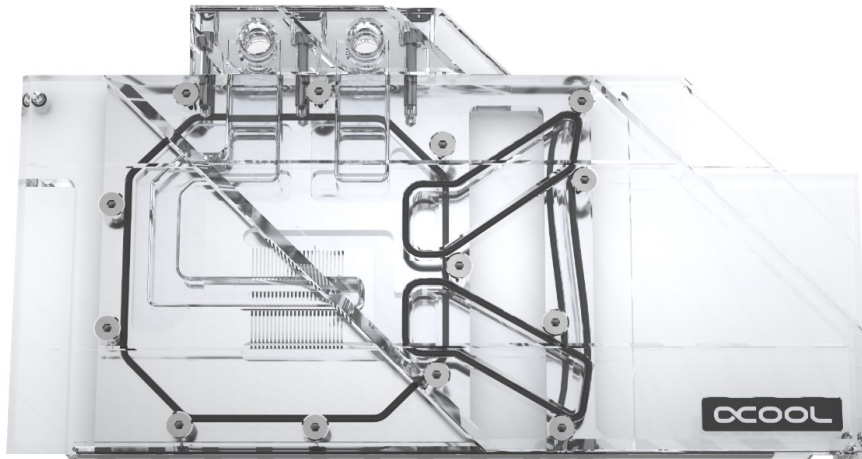

ALPHACOOOL – THE COOLING COMPANY

Alphacool Eisblock Aurora Acryl GPX-A Radeon 5700/5700XT Sapphire Nitro+

Was ist das?

Der Alphacool Eisblock Aurora Acryl GPX vereint Style mit Performance und eine umfangreiche Digital RGB Beleuchtung. Die Erfahrung von über 16 Jahren sind in diesen Grafikkarten-Wasserkühler eingeflossen und stellen den aktuellen Höhepunkt der Alphacool Produktentwicklung dar.

| Technische Daten Kühler | |
|----------------------------|-------------------------|
| B x T x H | 120,4 x 266,7 x 25,3 mm |
| Nettogewicht | g |
| Maximale Arbeitstemperatur | 60 °C |
| Material Kühler | Vernickeltes Kupfer |
| Material Deckel | Acrylglas |
| Dicke der Kühlfinnen | 0,6 mm |
| Anschlüsse | 4 x G1/4" |
| Stromanschluss Digital RGB | 3-Pin 5V |
| Druckgetestet | 1,5 Bar |
| Zertifikate | CE, FC, ROHS |