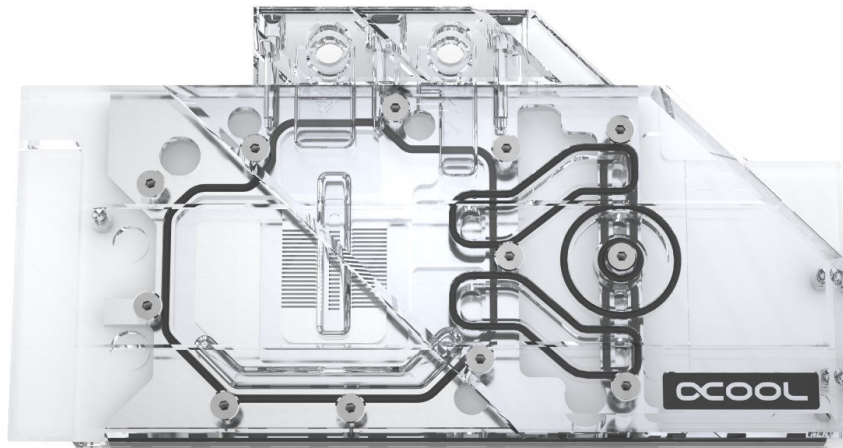

Alphacool Eisblock Aurora Acryl GPX-A AMD Radeon 5700 XT Sapphire Pulse / MSI Mech & Evoke

Was ist das?

Der Alphacool Eisblock Aurora Acryl GPX vereint Style mit Performance und eine umfangreiche Digital RGB Beleuchtung. Die Erfahrung von über 16 Jahren sind in diesen Grafikkarten-Wasserkühler eingeflossen und stellen den aktuellen Höhepunkt der Alphacool Produktentwicklung dar.

Highlights

- Digital RGB Beleuchtung
- Vernickelter Kupferblock
- Deutliche Performancesteigerung gegenüber Vormodellen
- Patentierte Verschlusschrauben

Version: 30.10.2020

Wir übernehmen keine Verantwortung für eventuelle Tippfehler.

Alphacool International GmbH, Marienberger Strasse 1, 38122 Braunschweig Tel: (+49)0531 288 740 Supportmail: info@alphacool.com