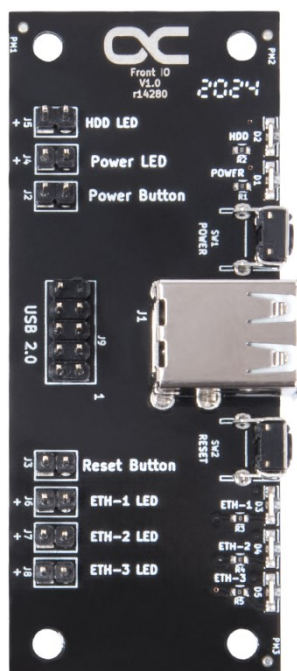

Alphacool Artikelnummer: 25049

Aquatuning Artikelnummer: 1019895

Das Alphacool Front I/O Panel für die Alphacool Servergehäuse im Format 1 bis 4HE bietet neben dem Power- und Reset-Schalter auch zwei USB 2.0 Anschlüsse. Die Platine bietet zudem diverse Status LEDs um die Funktionen des Serverracks stetig im Auge behalten zu können. Dazu zählen natürlich eine Status LED für die Festplatte und Power und drei Status LEDs für die Netzwerkanbindung.

Alphacool Front I/O-Panel

- 2 x USB 2.0 Anschluss
- 3 x Ethernet LED's
- Power LED
- HDD LED
- Power Taster
- Reset Taster

Lieferumfang

1 x Alphacool Front I/O-Panel with USB 2.0 for Servercases 1U, 2U and 4U

Daten

L x B x H	34,5 x 83 x 20 mm
Nettogewicht	18 g
Anschlüsse	HDD LED Power LED 3 x Ethernet LED Power Taster Reset Taster USB 2.0
LED's	Power LED HDD LED 3 x Ethernet LED
USB Anschlüsse	2 x USB 2.0

Download Links

Artikeltext

Das Alphacool Front I/O Panel für die Alphacool Servergehäuse im Format 1 bis 4HE bietet neben dem Power- und Reset-Schalter auch zwei USB 2.0 Anschlüsse. Die Platine bietet zudem diverse Status LEDs um die Funktionen des Serverracks stetig im Auge behalten zu können. Dazu zählen natürlich eine Status LED für die Festplatte und Power und drei Status LEDs für die Netzwerkanbindung.