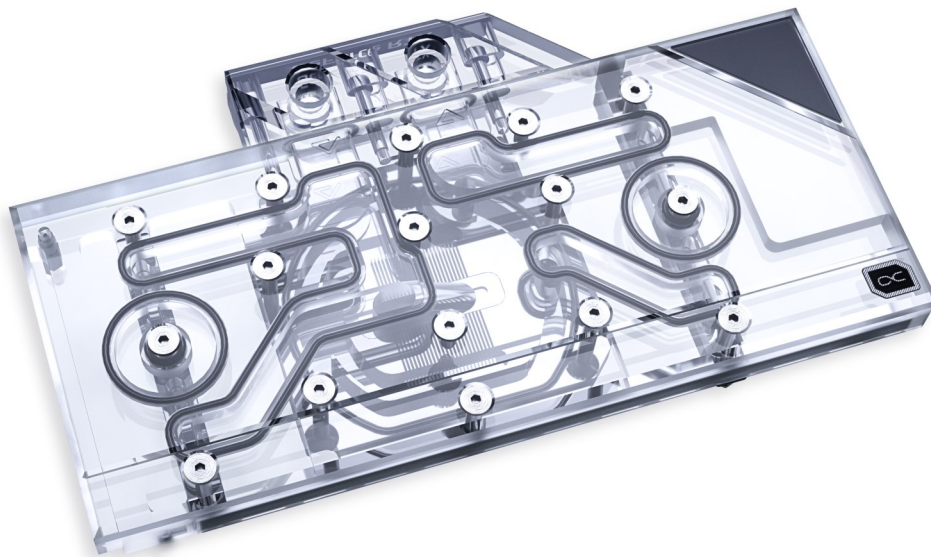

Alphacool Artikelnummer: 11930

Aquatuning Artikelnummer: 1020303

Der Alphacool Eisblock Aurora Plexi für die RTX 3080 und 3090 im Reference Layout bietet nicht nur eine überragende Kühlleistung, sondern auch eine umfangreiche Digital RGB LED Beleuchtung. Der Fullcover Kühler kühlt neben der GPU auch alle wichtigen Bauteile wie Spannungswandler und den Grafikspeicher direkt mit Wasser.

Eisblock Aurora Plexi GPX-N

- Fullcover Wasserkühler
- Vernickelter Kupferkühler
- Adressierbare Digital RGB LEDs
- NVLink Kompatibel

Kompatibilität

Kompatibilitätsliste

Alle Karten im Nvidia RTX 3080 und 3090 Reference Layout

Wir übernehmen keine Verantwortung für eventuelle Tippfehler.

Alphacool International GmbH, Marienberger Strasse 1, 38122 Braunschweig Tel: (+49)0531 288 740 Supportmail: info@alphacool.com