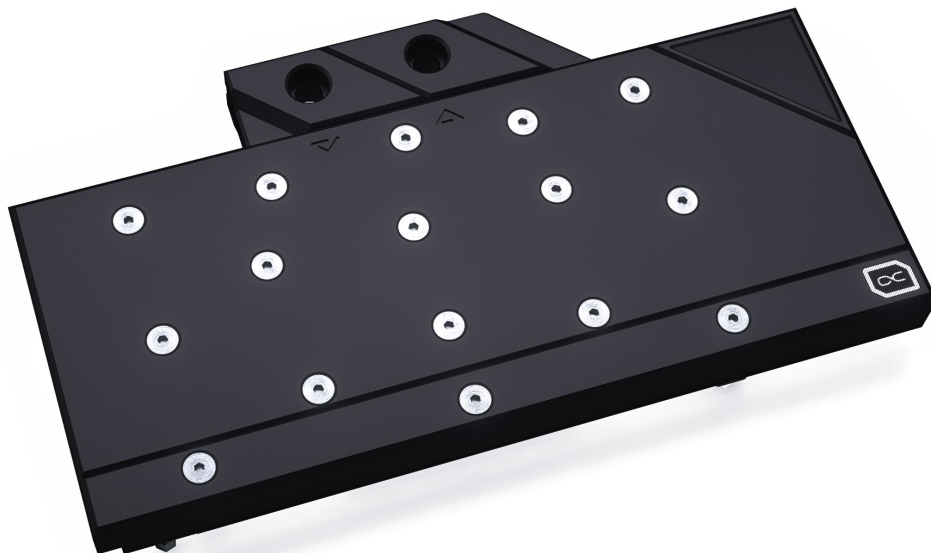

Alphacool Artikelnummer: 10667

Aquatuning Artikelnummer: 1020333

Der Alphacool Eisblock Aurora Acetal für die RTX 3080 und 3090 im Reference Layout bietet eine überragende Kühlleistung. Der Fullcover Kühler kühlt neben der GPU auch alle wichtigen Bauteile wie Spannungswandler und den Grafikspeicher direkt mit Wasser.

Eisblock Aurora Acetal GPX-N

- Fullcover Wasserkühler
- Vernickelter Kupferkühler
- NVLink Kompatibel

Kompatibilität

Kompatibilitätsliste

Alle Karten im Nvidia RTX 3080 und 3090 Reference Layout

Wir übernehmen keine Verantwortung für eventuelle Tippfehler.

Daten Kühler

L x B x H	224,9 x 121,4 x 25,5 mm
Material Kühlerboden	Vernickeltes Kupfer
Material Kühleroberseite	Acetal
Anschlüsse	4 x G1/4"
Dicke Kühlfinnen	0,6 mm

Daten Backplate

L x B x H	224,9 x 121,4 x 3 mm
Material	Aluminium
Farbe	Schwarz

Mehr Performance!

Bei der Entwicklung des Eisblock Aurora GPX-N RTX 3080/3090 Grafikkarten-Wasserkühlers wurde natürlich auch Wert auf eine Leistungssteigerung gelegt. Im ersten Schritt wurde der Kühler näher an die einzelnen Bauteile gebracht, indem man die Wärmeleitpads auf eine Dicke von 1 mm reduziert hat. Im zweiten Schritt wurde der vernickelte Kupferblock ebenfalls dünner gestaltet. Statt bisher 7 mm ist er nur noch 5,5 mm dick. Der Wasserfluss wurde innerhalb des Kühlers ebenfalls optimiert. Alle wichtigen Bauteile wie die Spannungswandler und der RAM werden nun deutlich besser und effektiver vom Wasser gekühlt. Das alles sorgt für eine signifikante Steigerung der Kühlleistung.