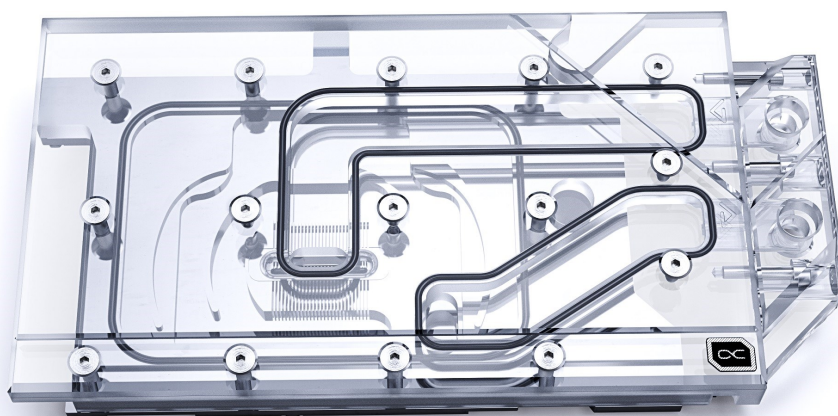

Alphacool Artikelnummer: 11941

Aquatuning Artikelnummer: 1020498

Der Alphacool Eisblock Aurora Acryl für die RTX 3090 FE bietet nicht nur eine überragende Kühlleistung, sondern auch eine umfangreiche Digital RGB LED Beleuchtung. Der Fullcover Kühler kühlt neben der GPU auch alle wichtigen Bauteile wie Spannungswandler und den Grafikspeicher direkt mit Wasser.

Eisblock Aurora Acryl GPX-N

- Fullcover Wasserkühler
- Vernickelter Kupferkühler
- Adressierbare Digital RGB LEDs
- NVLink Kompatibel

Kompatibilität

Kompatibilitätsliste

NVIDIA GeForce RTX 3090 FE

Wir übernehmen keine Verantwortung für eventuelle Tippfehler.

Alphacool International GmbH, Marienberger Strasse 1, 38122 Braunschweig Tel: (+49)0531 288 740 Supportmail: info@alphacool.com