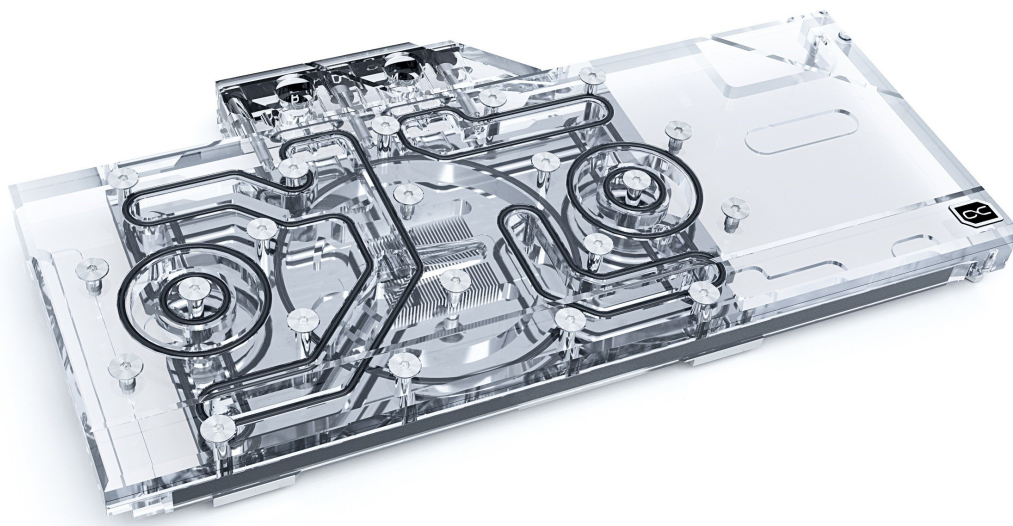

Alphacool Artikelnummer: 11944

Aquatuning Artikelnummer: 1020774

Der Alphacool Eisblock Aurora Acryl für die Radeon RX 6800/XT im Reference Layout bietet nicht nur eine überragende Kühlleistung, sondern auch eine umfangreiche Digital RGB LED Beleuchtung. Der Fullcover Kühler kühlt neben der GPU auch alle wichtigen Bauteile wie Spannungswandler und den Grafikspeicher direkt mit Wasser.

Eisblock Aurora Acryl GPX-A

- Fullcover Wasserkühler
- Vernickelter Kupferkühler
- Adressierbare Digital RGB LEDs

Kompatibilität

Kompatibilitätsliste	<ul style="list-style-type: none">- AMD Radeon RX 6800- AMD Radeon RX 6800 XT- AMD Radeon RX 6900 XT
----------------------	--