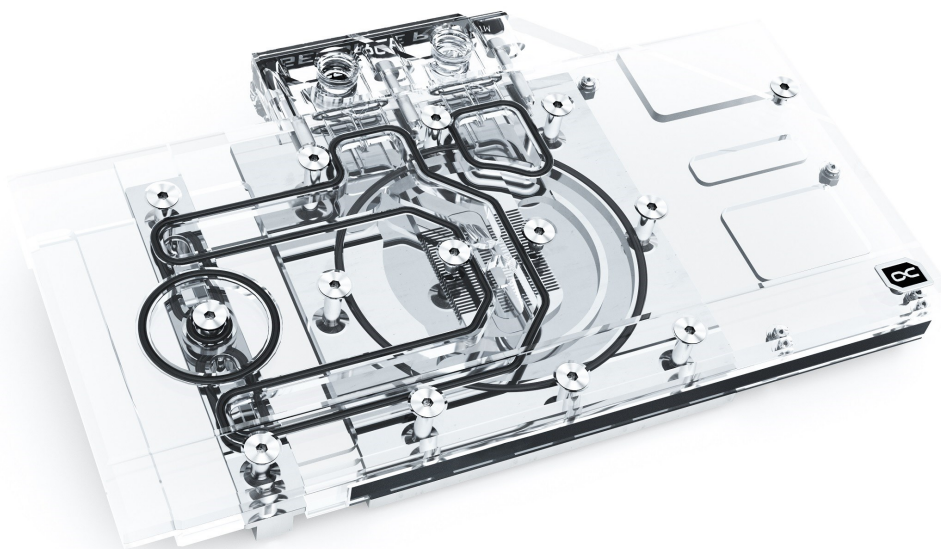

Alphacool Artikelnummer: 11947

Aquatuning Artikelnummer: 1020814

Der Alphacool Eisblock Aurora Acryl für die RTX 3070 bietet nicht nur eine überragende Kühlleistung, sondern auch eine umfangreiche Digital RGB LED Beleuchtung. Der Fullcover Kühler kühlt neben der GPU auch alle wichtigen Bauteile wie Spannungswandler und den Grafikspeicher direkt mit Wasser.

## Eisblock Aurora Acryl GPX-N

- Fullcover Wasserkühler
- Vernickelter Kupferkühler
- Adressierbare Digital RGB LEDs

## Daten Backplate

L x B x H	108 x 220 x 6 mm
Material	Aluminium
Farbe	Schwarz