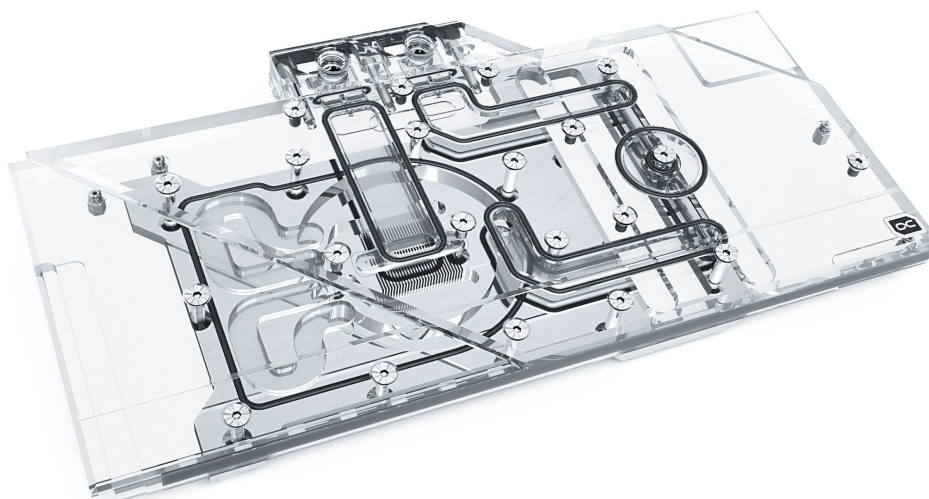

Alphacool Artikelnummer: 11949

Aquatuning Artikelnummer: 1020838

Der Alphacool Eisblock Aurora Acryl für die Radeon RX 6800/XT bietet nicht nur eine überragende Kühlleistung, sondern auch eine umfangreiche Digital RGB LED Beleuchtung. Der Fullcover Kühler kühlt neben der GPU auch alle wichtigen Bauteile wie Spannungswandler und den Grafikspeicher direkt mit Wasser.

## Eisblock Aurora Acryl GPX-A

- Fullcover Wasserkühler
- Vernickelter Kupferkühler
- Adressierbare Digital RGB LEDs

## Daten Backplate

L x B x H	141 x 295 x 6 mm
Material	Aluminium
Farbe	Schwarz