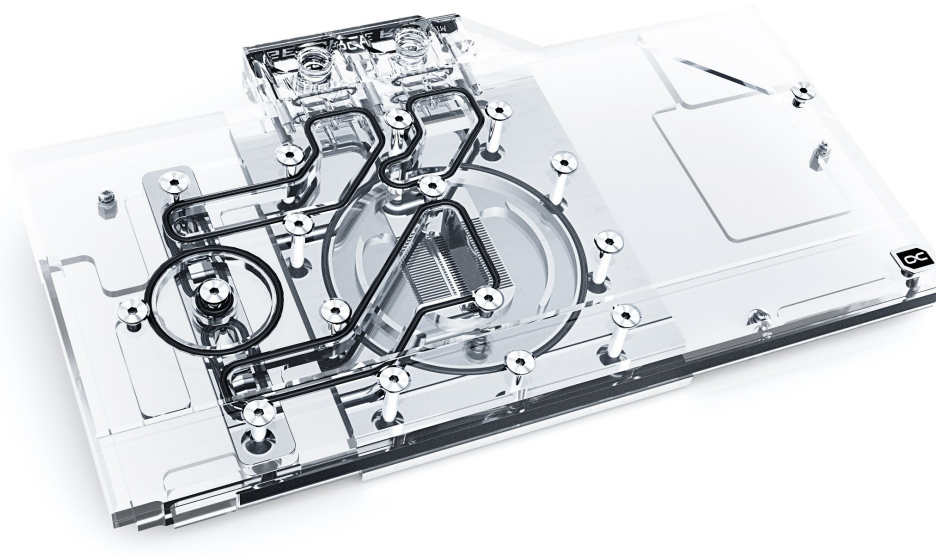

Alphacool Artikelnummer: 11950

Aquatuning Artikelnummer: 1020841

Der Alphacool Eisblock Aurora Acryl für die RTX 3070 bietet nicht nur eine überragende Kühlleistung, sondern auch eine umfangreiche Digital RGB LED Beleuchtung. Der Fullcover Kühler kühlt neben der GPU auch alle wichtigen Bauteile wie Spannungswandler und den Grafikspeicher direkt mit Wasser.

## Eisblock Aurora Acryl GPX-N

- Fullcover Wasserkühler
- Vernickelter Kupferkühler
- Adressierbare Digital RGB LEDs

## Daten Backplate

L x B x H	126 x 260 x 6 mm
Material	Aluminium
Farbe	Schwarz