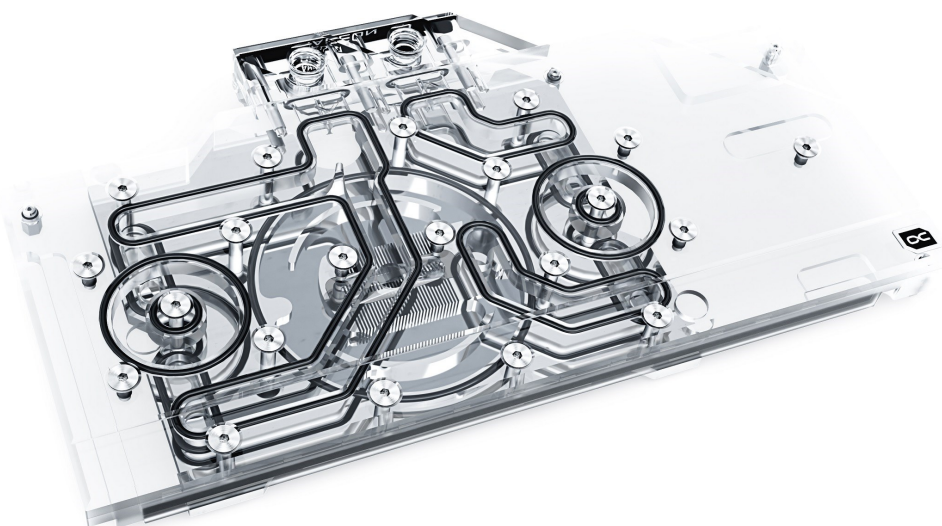

Alphacool Artikelnummer: 11956

Aquatuning Artikelnummer: 1021167

Der Alphacool Eisblock Aurora Acryl für die Radeon RX 6800/XT bietet nicht nur eine überragende Kühlleistung, sondern auch eine umfangreiche Digital RGB LED Beleuchtung. Der Fullcover Kühler kühlt neben der GPU auch alle wichtigen Bauteile wie Spannungswandler und den Grafikspeicher direkt mit Wasser.

Eisblock Aurora Acryl GPX-A

- Fullcover Wasserkühler
- Vernickelter Kupferkühler
- Adressierbare Digital RGB LEDs

Kompatibilität

Kompatibilitätsliste	- XFX Speedster MERC319 Radeon RX 6800 Black, 16GB GDDR6, HDMI, 3x DP - XFX Speedster MERC 319 Radeon RX 6800 XT Black Gaming, 16GB GDDR6, HDMI, 3x DP - XFX Speedster MERC 319 Radeon RX 6900 XT Black Gaming, 16GB GDDR6, HDMI, 2x DP, USB-C - XFX Speedster MERC 319 Radeon RX 6900 XT Ultra Gaming, 16GB GDDR6, HDMI, 2x DP, USB-C

Wir übernehmen keine Verantwortung für eventuelle Tippfehler.