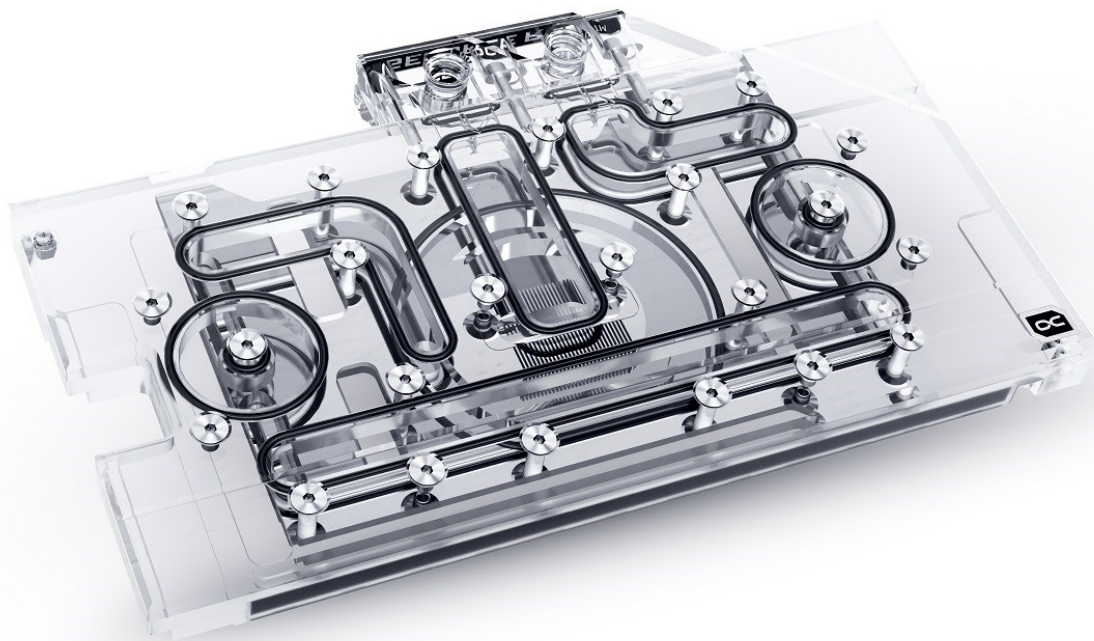

Alphacool Artikelnummer: 11958

Aquatuning Artikelnummer: 1021213

Der Alphacool Eisblock Aurora Acryl GPX-N RTX 3070 TUF/DUAL mit Backplate bietet nicht nur eine überragende Kühlleistung, sondern auch eine umfangreiche Digital RGB LED Beleuchtung. Der Fullcover Kühler kühlt neben der GPU auch alle wichtigen Bauteile wie Spannungswandler und den Grafikspeicher direkt mit Wasser.

## Alphacool Eisblock Aurora Acryl GPX-N RTX 3070 TUF/DUAL mit Backplate

- Fullcover Wasserkühler
- Vernickelter Kupferkühler
- Adressierbare Digital RGB LEDs

## Daten Backplate

L x B x H	118 x 240 x 6 mm
Material	Aluminium
Farbe	Schwarz