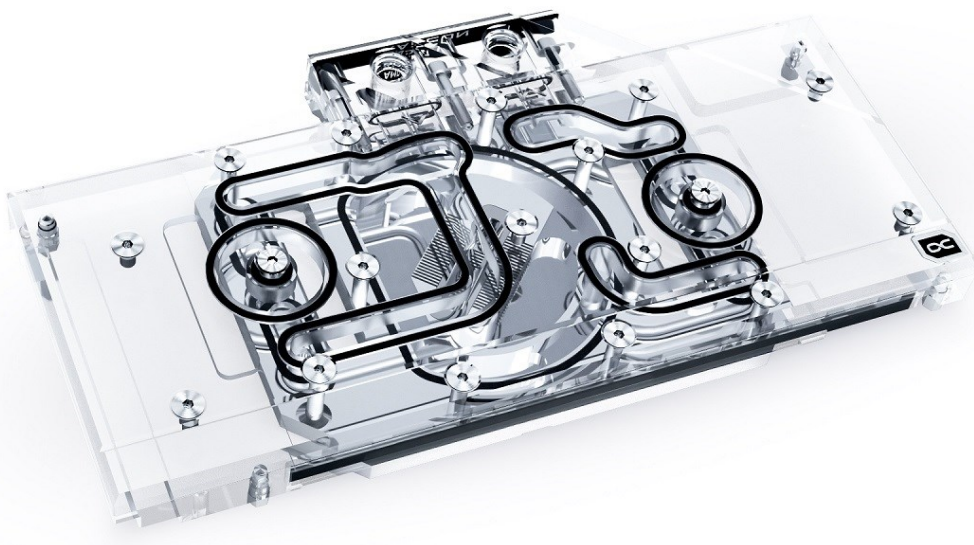

Alphacool Artikelnummer: 11965

Aquatuning Artikelnummer: 1021671

Der Alphacool Eisblock Aurora Acryl für die Radeon RX 6700XT im Reference Layout bietet nicht nur eine überragende Kühlleistung, sondern auch eine umfangreiche Digital RGB LED Beleuchtung. Der Fullcover Kühler kühlt neben der GPU auch alle wichtigen Bauteile wie Spannungswandler und den Grafikspeicher direkt mit Wasser.

Eisblock Aurora Acryl GPX-A

- Fullcover Wasserkühler
- Vernickelter Kupferkühler
- Adressierbare Digital RGB LEDs

Kompatibilität

Kompatibilitätsliste	- AMD Radeon RX 6700 XT Reference - ASRock Radeon RX 6700 XT, 12GB GDDR6, HDMI, 3x DP - GIGABYTE Radeon RX 6700 XT 12G, 12GB GDDR6, HDMI, 3x DP (GV-R67XT-12GD-B) - MSI Radeon RX 6700 XT 12G, 12GB GDDR6, HDMI, 3x DP - PowerColor Radeon RX 6700 XT, 12GB GDDR6, HDMI, 3x DP (AXRX 6700XT 12GBD6-M3DH) - Sapphire Nitro+ Radeon RX 6700 XT, 12GB GDDR6, HDMI, 3x DP (11306-01-20G)

Wir übernehmen keine Verantwortung für eventuelle Tippfehler.

Alphacool International GmbH, Marienberger Strasse 1, 38122 Braunschweig Tel: (+49)0531 288 740 Supportmail: info@alphacool.com