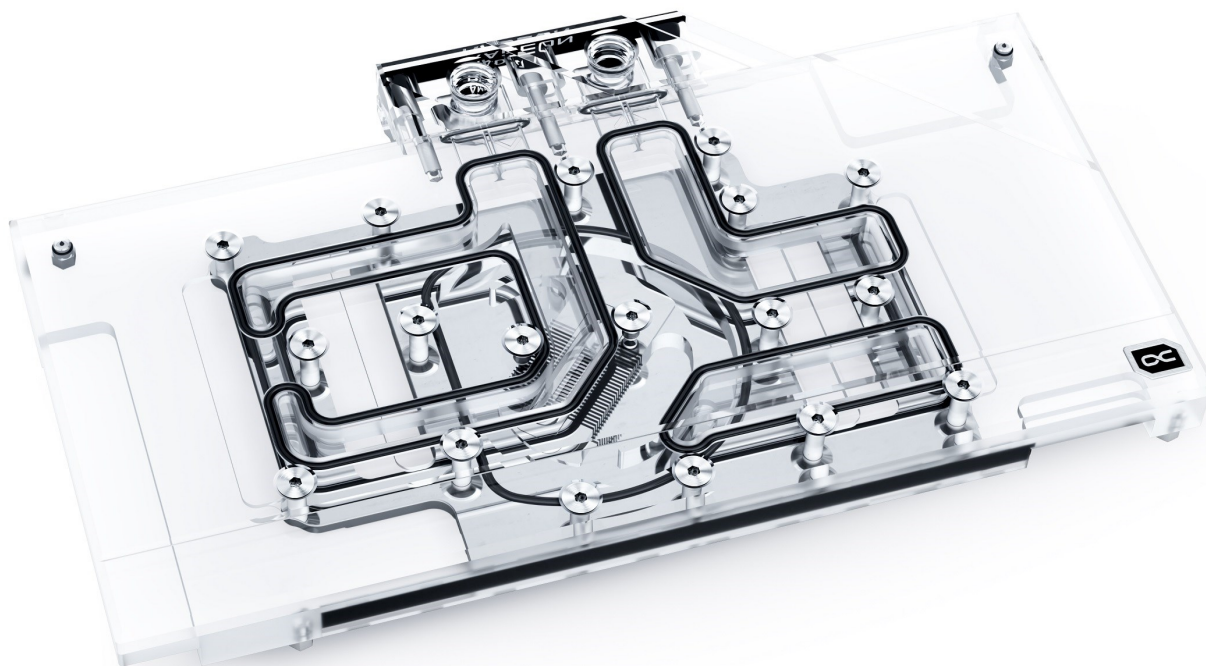

Alphacool Artikelnummer: 11966

Der Alphacool Eisblock Aurora Acryl GPX-A für die Radeon RX 6700XT Gaming X mit Backplate bietet nicht nur eine überragende Kühlleistung, sondern auch eine umfangreiche Digital RGB LED Beleuchtung. Der Fullcover Kühler kühlt neben der GPU auch alle wichtigen Bauteile wie Spannungswandler und den Grafikspeicher direkt mit Wasser.

Alphacool Eisblock Aurora Acryl GPX-A RX 6700XT Gaming X mit Backplate

- Fullcover Wasserkühler
- Vernickelter Kupferkühler
- Adressierbare Digital RGB LEDs

Kompatibilität

Kompatibilitätsliste

- MSI Radeon RX 6700 XT Gaming X 12G, 12GB GDDR6, HDMI, 3x DP (V398-007R)

Wir übernehmen keine Verantwortung für eventuelle Tippfehler.

Alphacool International GmbH, Marienberger Strasse 1, 38122 Braunschweig Tel: (+49)0531 288 740 Supportmail: info@alphacool.com