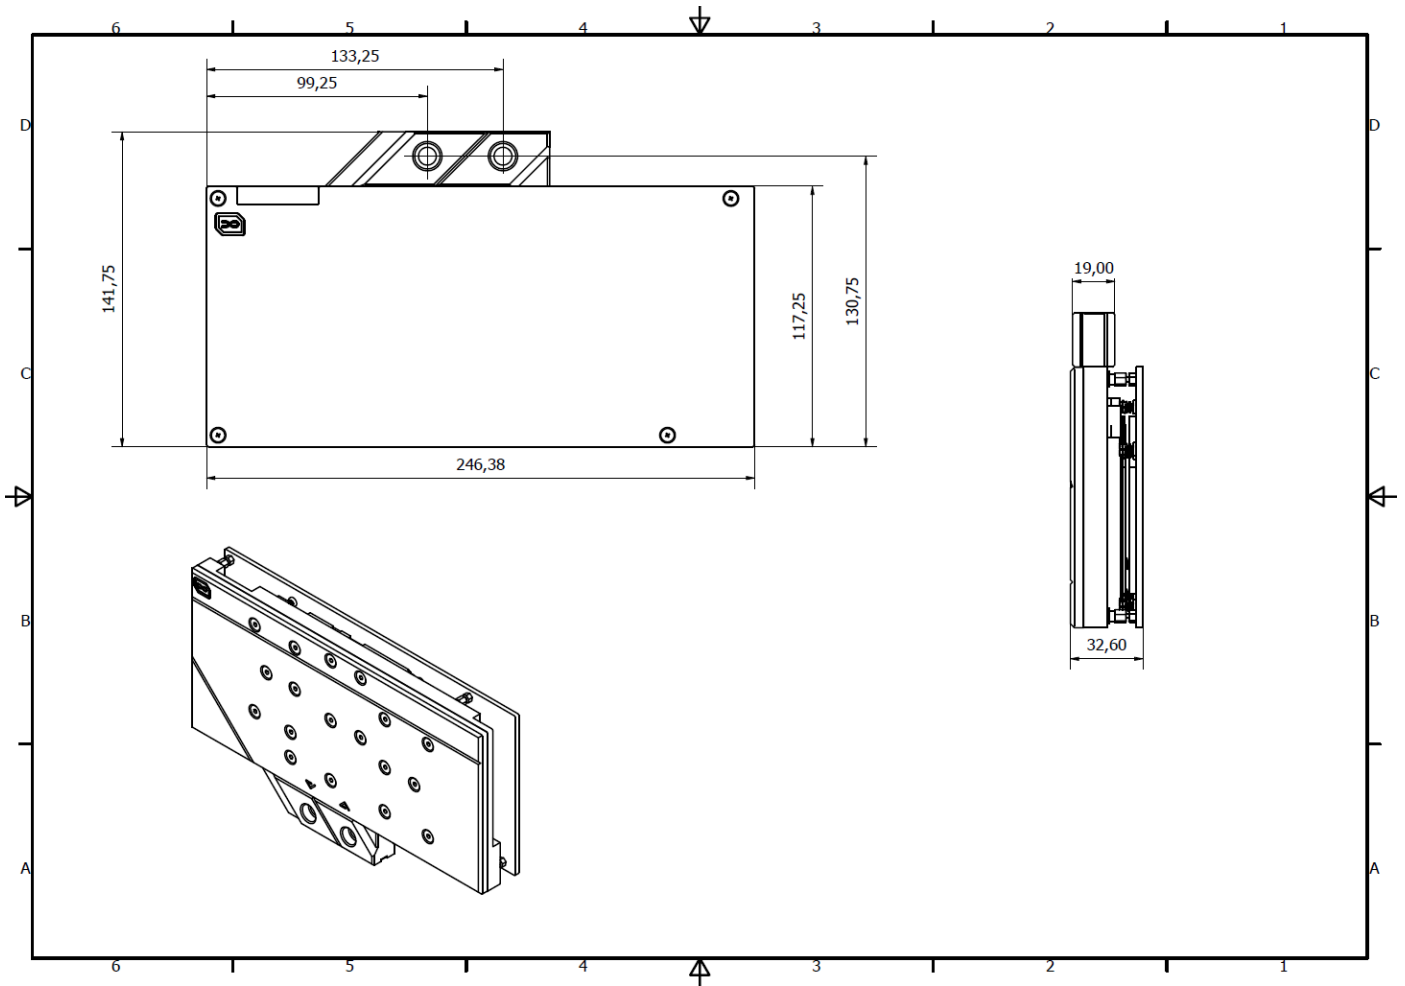

Abmessungen

Wir übernehmen keine Verantwortung für eventuelle Tippfehler.

Alphacool International GmbH, Marienberger Strasse 1, 38122 Braunschweig Tel: (+49)0531 288 740 Supportmail: info@alphacool.com