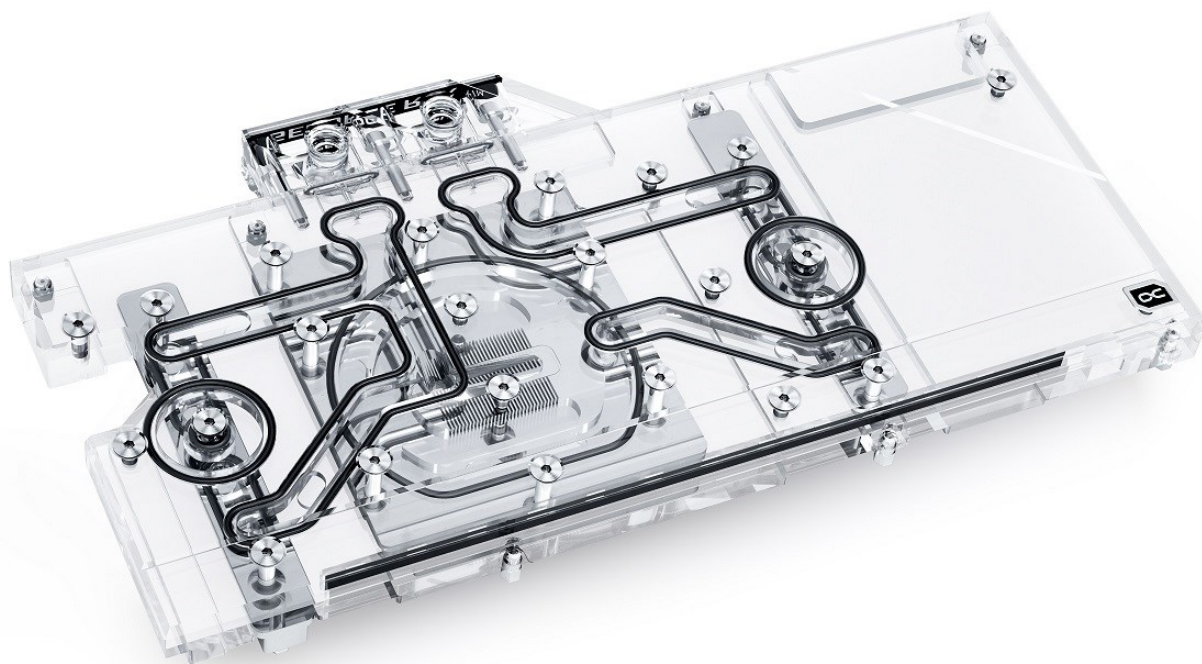

Der Alphacool Eisblock Aurora Acryl für die RTX 3090/3080 TI HOF mit Backplate bietet nicht nur eine überragende Kühlleistung, sondern auch eine umfangreiche Digital RGB LED Beleuchtung. Der Fullcover Kühler kühlt neben der GPU auch alle wichtigen Bauteile wie Spannungswandler und den Grafikspeicher direkt mit Wasser.

## Alphacool Eisblock Aurora Acryl GPX-N RTX 3090/3080 TI HOF mit Backplate

- Fullcover Wasserkühler
- Vernickelter Kupferkühler
- Adressierbare Digital RGB LEDs

## Daten Kühler

L x B x H	295 x 150 x 24,7 mm
Material Kühlerboden	Vernickeltes Kupfer
Material Kühleroberseite	POM klar
Anschlüsse	4 x G1/4"
Dicke Kühlfinnen	0,6 mm
Beleuchtung	Digital RGB LEDs
Stromanschluss Digital RGB LEDs	3-Pin JST
Spannung Digital RGB LEDs	5V

## Daten Backplate

L x B x H	295 x 125,25 x 6 mm
Material	Aluminium
Farbe	Schwarz