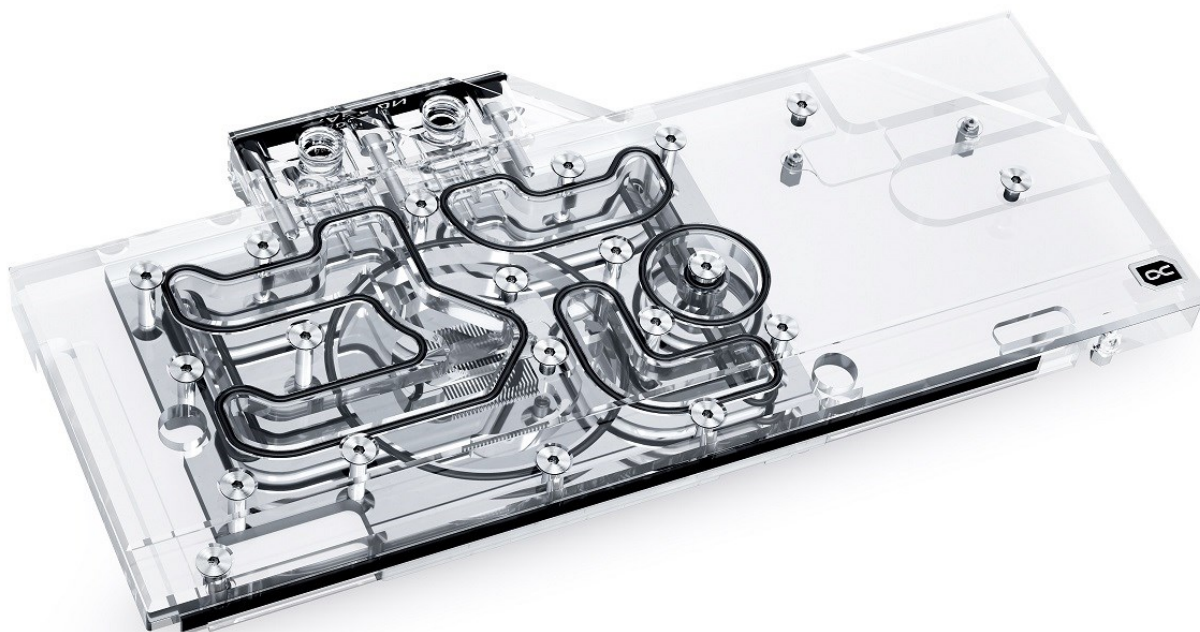

Der Alphacool Eisblock Aurora Acryl für die Radeon RX 6800XT/6900XT Gaming OC mit Backplate bietet nicht nur eine überragende Kühlleistung, sondern auch eine umfangreiche Digital RGB LED Beleuchtung. Der Fullcover Kühler kühlt neben der GPU auch alle wichtigen Bauteile wie Spannungswandler und den Grafikspeicher direkt mit Wasser.

Alphacool Eisblock Aurora Acryl GPX-A Radeon RX 6800XT/6900XT Gaming OC mit Backplate

- Fullcover Wasserkühler
- Vernickelter Kupferkühler
- Adressierbare Digital RGB LEDs

Kompatibilität

Kompatibilitätsliste	<ul style="list-style-type: none">• Gigabyte Radeon RX 6800 XT Gaming OC 16G (GV-R68XTGAMING OC-16GD)• Gigabyte Radeon RX 6900 XT Gaming OC 16G (GV-R69XTGAMING OC-16GD)
----------------------	---

Daten Kühler

L x B x H	281,5 x 130,5 x 24,5 mm
Material Kühlerboden	Vernickeltes Kupfer
Material Kühleroberseite	POM klar
Anschlüsse	4 x G1/4"
Dicke Kühlfinnen	0,6 mm
Beleuchtung	Digital RGB LEDs
Stromanschluss Digital RGB LEDs	3-Pin JST
Spannung Digital RGB LEDs	5V