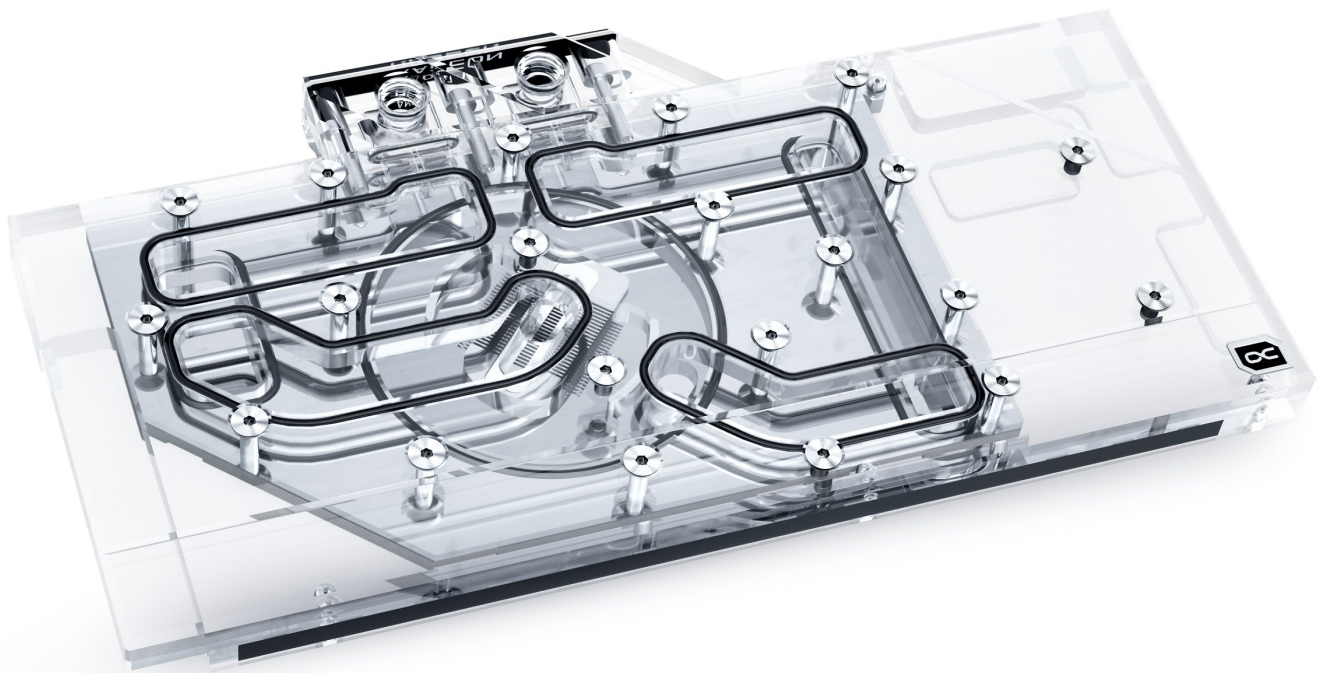

Alphacool Artikelnummer: 18659

Der Alphacool Eisblock Aurora Acryl mit Backplate für die Radeon RX 6700XT TUF/Rog Strix bietet nicht nur eine überragende Kühlleistung, sondern auch eine umfangreiche Digital RGB LED Beleuchtung. Der Fullcover Kühler kühlt neben der GPU auch alle wichtigen Bauteile wie Spannungswandler und den Grafikspeicher direkt mit Wasser.

Alphacool Eisblock Aurora Acryl GPX-A Radeon RX 6700XT TUF/Rog Strix mit Backplate

- Fullcover Wasserkühler
- Vernickelter Kupferkühler
- Adressierbare Digital RGB LEDs

Wir übernehmen keine Verantwortung für eventuelle Tippfehler.

Daten Kühler

L x B x H	271 x 141,74 x 24,35 mm
Material Kühlerboden	Vernickeltes Kupfer
Material Kühleroberseite	Acryl
Anschlüsse	4 x G1/4"
Dicke Kühlfinnen	0,6 mm
Beleuchtung	Digital RGB LEDs
Stromanschluss Digital RGB LEDs	3-Pin JST
Spannung Digital RGB LEDs	5V