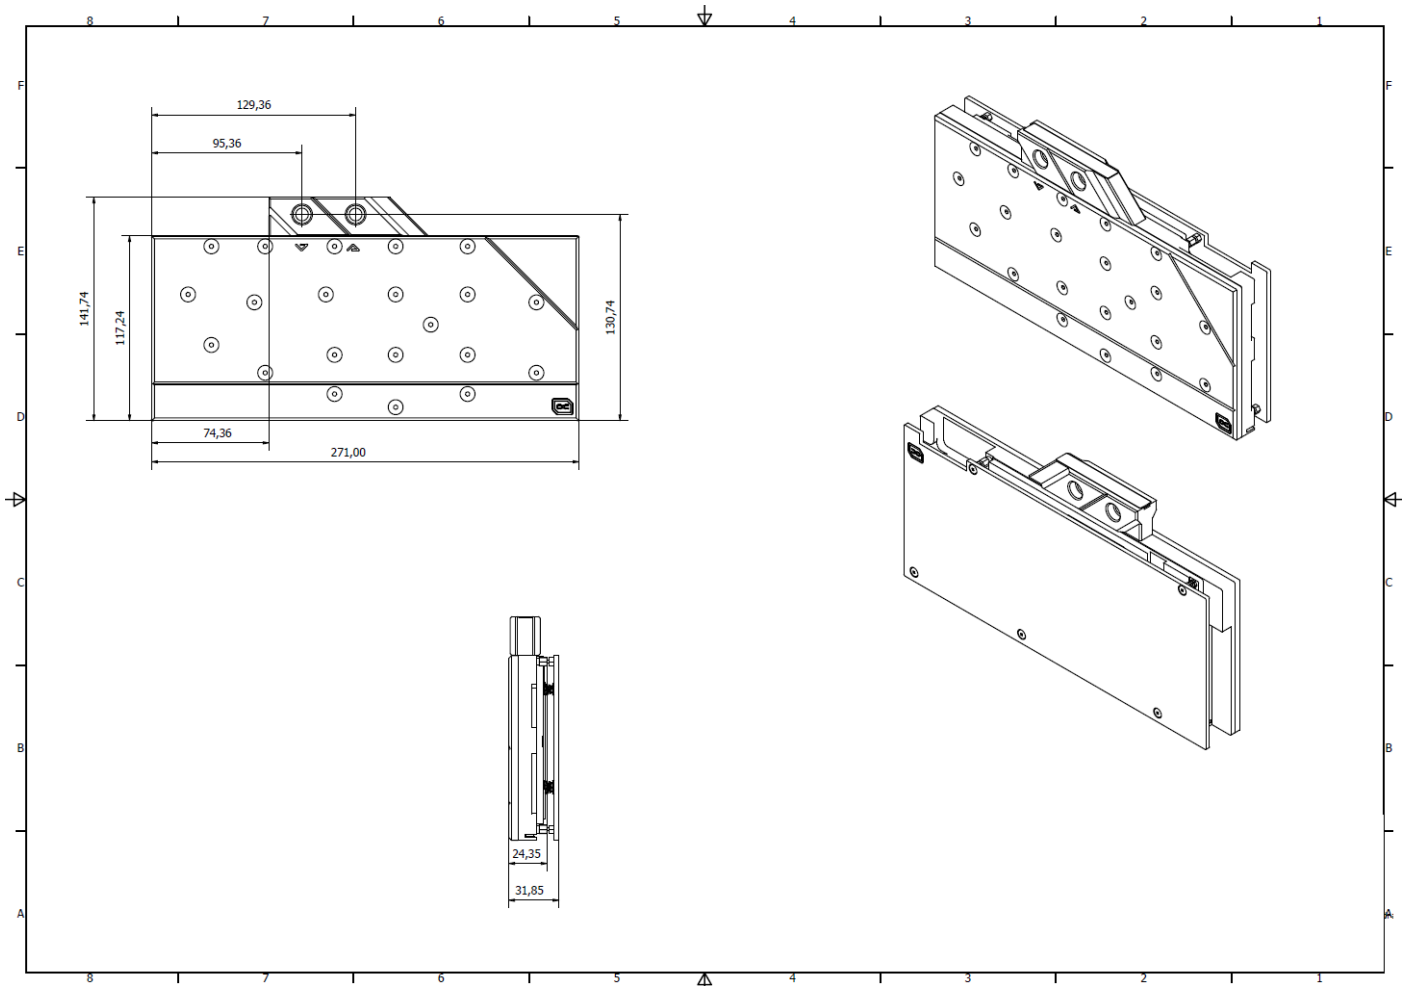

Abmessungen

Kompatibilität

Kompatibilitätsliste	• ASUS ROG Strix Radeon RX 6700 XT OC, ROG-STRIX-RX6700XT-O12G-GAMING, 12GB GDDR6, HDMI, 3x DP (90YV0G81-M0NA00) • ASUS TUF Gaming Radeon RX 6700 XT OC, TUF-RX6700XT-O12G-GAMING, 12GB GDDR6, HDMI, 3x DP (90YV0G80-M0NA00)

Wir übernehmen keine Verantwortung für eventuelle Tippfehler.

Alphacool International GmbH, Marienberger Strasse 1, 38122 Braunschweig Tel: (+49)0531 288 740 Supportmail: info@alphacool.com