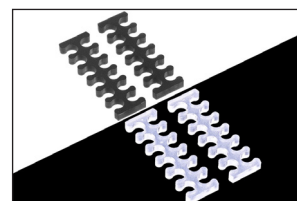

Alphacool Eiskamm

Was ist es?

Der Alphacool Eiskamm ist der perfekte Cable Comb um die optimale Lösung um seine Kabel sauber zu verlegen und die beste Optik zu erhalten.

Highlights

1. Nylon ist flexibel und kann nicht brechen
2. Einfache Montage ohne Umbauten
3. Einfaches und sauberes Verlegen der Kabel

Alle Varianten im Überblick

Nylon X12 - 3mm:

1013639	Alphacool Eiskamm X12	●
1013630	Alphacool Eiskamm X12	○

Nylon X14 - 3mm:

1013640	Alphacool Eiskamm X14	●
1013631	Alphacool Eiskamm X14	○

Nylon X16 - 3mm:

1013641	Alphacool Eiskamm X16	●
1013632	Alphacool Eiskamm X16	○