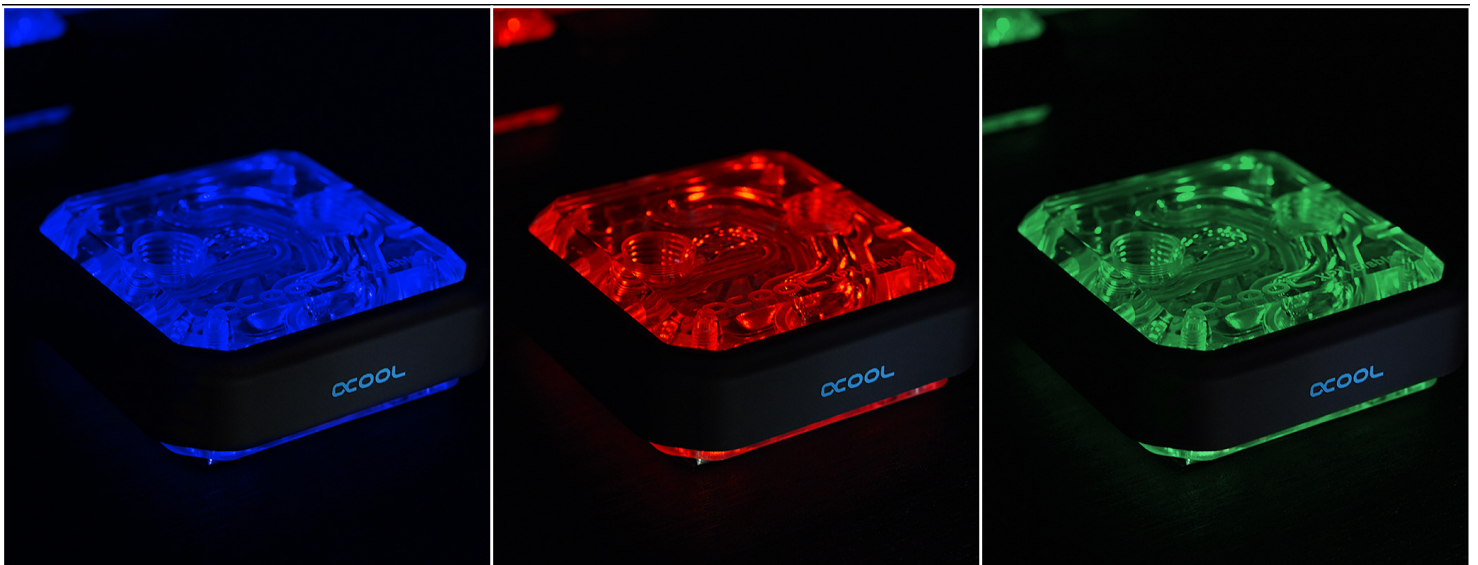

αCOOL

ALPHACOOL – THE COOLING COMPANY

Alphacool XPX Plexi RGB Frame

Highlights

1. kinderleichte Montage
2. 15 RGB-LEDs für eine perfekte Beleuchtung
3. Kompatibel zu allen Standard RGB-Controllern
4. Für den Eisblock XPX satin oder clear CPU Kühler

Anwendungsbeispiele:

Technische Daten	RGB Frame
Abmessungen (LxBxH)	75 x 75 x 17 mm
Material	POM, soft touch Oberfläche
Stromanschluss	RGB male
Kabellänge	40 cm
Steuerung	RGB Controller (separat erhältlich)
Anzahl LED	15

Sonstige Angaben

Produkt	Artikel Nr. Alphacool	Artikel Nr. Aquatuning	EAN Code	Abmessung VP in mm	Gewicht in kg	Zoll-Code	UVP
Alphacool Eisblock XPX Plexi RGB Frame	12893	1014746	4250197128933	200 x 155 x 20	0,05	84199085900	19,94 €

Downloads

Produkt	Bilder
Alphacool Eisblock XPX Plexi RGB Frame	https://www.alphacool.com/download/1014746.zip

Artikeltexte

bis 150 Wörter

Der Alphacool XPX RGB Frame ist für alle Nutzer des Eisblock XPX CPU Kühlers gedacht, die eine perfekte Beleuchtung für diesen Kühler suchen. Der RGB Frame wird einfach über den Eisblock XPX Kühler gestülpt und dann an einen RGB Controller angeschlossen. Mit sagenhaften 15 RGB-LEDs die gleichmäßig um den XPX Eisblock CPU Kühler liegen, ist die perfekte Beleuchtung garantiert. Über den RGB Controller können dann nicht nur die Farben gewechselt werden, sondern auch Farbeffekte wie Überläufe, blinken, langsame Farbwechsel und vieles mehr eingestellt werden. Eine Dimmfunktion gibt es ebenfalls bei vielen Controllern. Somit lässt der Alphacool XPX RGB Frame kaum Wünsche offen.