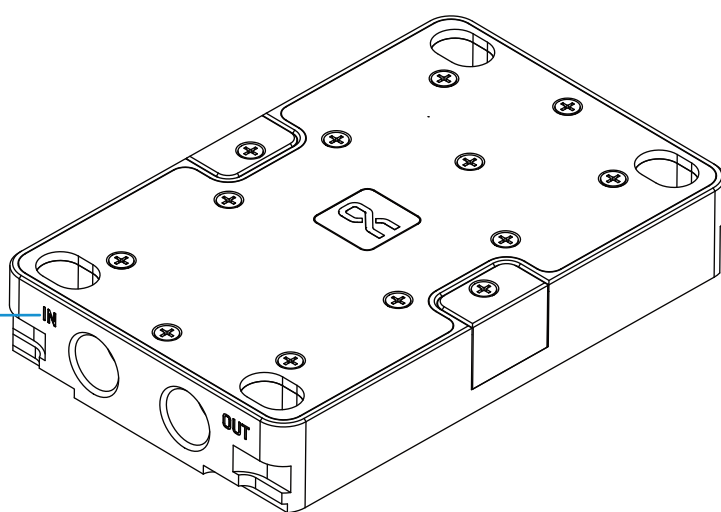

alphacool

Alphacool  
**LGA 4677 - ES Jet 1U, ES Jet 2U, ES Stream 1U**

EN	DE	FR	
Table Of Contents	Inhaltsverzeichnis	Table des matières	
Accessories	Zubehör	Accessoires	3
Preparation: Plug Carrier and CPU together	Vorbereitung: Carrier und CPU zusammenstecken	Préparation: Assembler le Carrier et l'UCT	4
Preparation: Clean the CPU and apply Thermal Grease	Vorbereitung: CPU reinigen und Wärmeleitpaste auftragen	Préparation: Nettoyer l'UCT et appliquer la pâte thermique	5
Preparation: Remove protective film from the cooler	Vorbereitung: Schutzfolie vom Kühler entfernen	Préparation: Retirer le film de protection du refroidisseur	6
Mounting: Plug the cooler on Carrier and CPU	Montage: Kühler auf Carrier und CPU stecken	Montage: Brancher le refroidisseur sur le Carrier et l'UCT	7
Mounting: Install cooler on the motherboard	Montage: Kühler auf dem Mainboard installieren	Montage: Installer le refroidisseur sur la carte mère	8
Mounting: Screw on nuts	Montage: Muttern anschrauben	Montage: Visser les écrous	9
Water inlet and outlet	Wasserein- und auslass	Entrée et sortie d'eau	10
Dimensions	Maße	Dimensions	11

E

4x  
Nut

1

2

3

**Alphacool  
ES Jet LGA 4677 2U**

**Outlet  
Inlet**

**Alphacool  
ES Jet LGA 4677 1U**

**Inlet      Outlet**

**Alphacool  
ES Stream LGA 4677 1U**

**Selectable  
Inlet and Outlet**