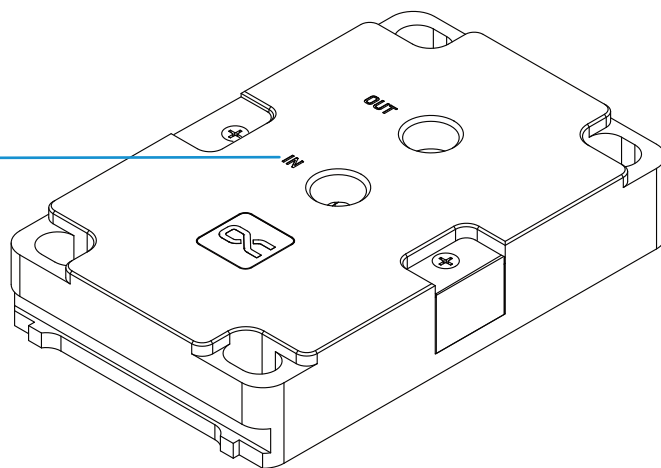

alphacool

Alphacool  
**LGA 4677 - ES Jet 1U, ES Jet 2U, ES Stream 1U**

EN	DE	FR	
Table Of Contents	Inhaltsverzeichnis	Table des matières	
Accessories	Zubehör	Accessoires	3
Preparation: Plug Carrier and CPU together	Vorbereitung: Carrier und CPU zusammenstecken	Préparation: Assembler le Carrier et l'UCT	4
Preparation: Clean the CPU and apply Thermal Grease	Vorbereitung: CPU reinigen und Wärmeleitpaste auftragen	Préparation: Nettoyer l'UCT et appliquer la pâte thermique	5
Preparation: Remove protective film from the cooler	Vorbereitung: Schutzfolie vom Kühler entfernen	Préparation: Retirer le film de protection du refroidisseur	6
Mounting: Plug the cooler on Carrier and CPU	Montage: Kühler auf Carrier und CPU stecken	Montage: Brancher le refroidisseur sur le Carrier et l'UCT	7
Mounting: Install cooler on the motherboard	Montage: Kühler auf dem Mainboard installieren	Montage: Installer le refroidisseur sur la carte mère	8
Mounting: Screw on nuts	Montage: Muttern anschrauben	Montage: Visser les écrous	9
Water inlet and outlet	Wasserein- und auslass	Entrée et sortie d'eau	10
Dimensions	Maße	Dimensions	11

E

4x  
Nut

1

2

3

**Alphacool  
ES Jet LGA 4677 2U**

**Outlet  
Inlet**

**Alphacool  
ES Jet LGA 4677 1U**

**Inlet      Outlet**

**Alphacool  
ES Stream LGA 4677 1U**

**Selectable  
Inlet and Outlet**