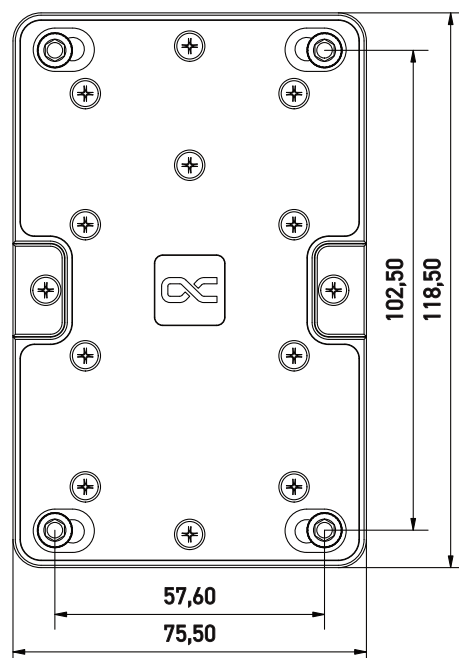

Alphacool ES Jet LGA 4677 1U