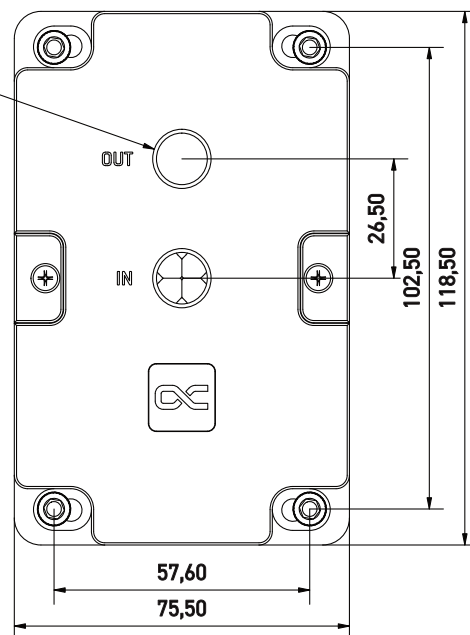

**Inlet      Outlet**

**Alphacool  
ES Stream LGA 4677 1U**

**Selectable  
Inlet and Outlet**

## Alphacool ES Jet LGA 4677 2U

G 1/4 -  $\nabla$ 8,00  
 $\surd$   $\varnothing$ 13,16 X 90,00°