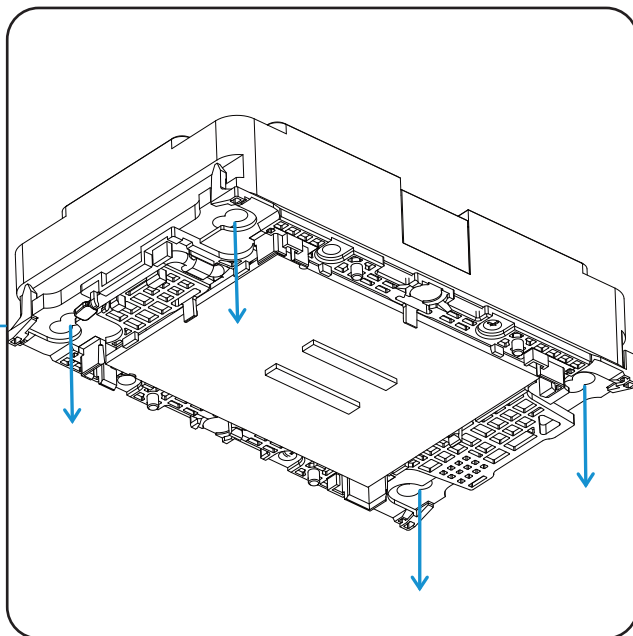

alphacool

Alphacool  
**LGA 4677 - ES Jet 1U, ES Jet 2U, ES Stream 1U**

EN	DE	FR	
Table Of Contents	Inhaltsverzeichnis	Table des matières	
Accessories	Zubehör	Accessoires	3
Preparation: Plug Carrier and CPU together	Vorbereitung: Carrier und CPU zusammenstecken	Préparation: Assembler le Carrier et l'UCT	4
Preparation: Clean the CPU and apply Thermal Grease	Vorbereitung: CPU reinigen und Wärmeleitpaste auftragen	Préparation: Nettoyer l'UCT et appliquer la pâte thermique	5
Preparation: Remove protective film from the cooler	Vorbereitung: Schutzfolie vom Kühler entfernen	Préparation: Retirer le film de protection du refroidisseur	6
Mounting: Plug the cooler on Carrier and CPU	Montage: Kühler auf Carrier und CPU stecken	Montage: Brancher le refroidisseur sur le Carrier et l'UCT	7
Mounting: Install cooler on the motherboard	Montage: Kühler auf dem Mainboard installieren	Montage: Installer le refroidisseur sur la carte mère	8
Mounting: Screw on nuts	Montage: Muttern anschrauben	Montage: Visser les écrous	9
Water inlet and outlet	Wasserein- und auslass	Entrée et sortie d'eau	10
Dimensions	Maße	Dimensions	11

E

4x  
Nut

1

2

3

**Alphacool  
ES Jet LGA 4677 2U**

**Outlet  
Inlet**

**Alphacool  
ES Jet LGA 4677 1U**

**Inlet      Outlet**

**Alphacool  
ES Stream LGA 4677 1U**

**Selectable  
Inlet and Outlet**

## Alphacool ES Jet LGA 4677 2U

G 1/4 -  $\nabla$ 8,00  
 $\surd$   $\varnothing$ 13,16 X 90,00°