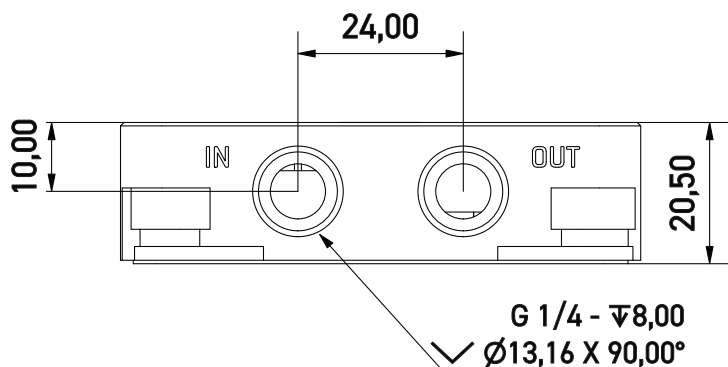

Alphacool ES Jet LGA 4677 1U